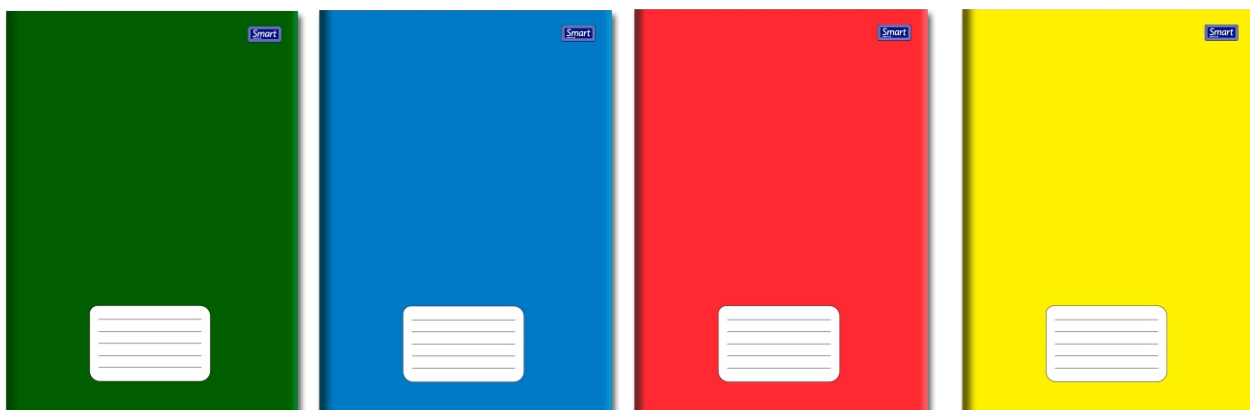

CÓD. PROD.	DESCRIÇÃO PRODUTO	LINHA	QTD. FOLHAS	MAT./COMP.	QTD. P/ CX.	QTD. P/ PCT.
6000	CADERNO BROCHURÃO CAPA DURA	AMARELO	48		60	5
6003	CADERNO BROCHURÃO CAPA DURA	AZUL	48		60	5
6005	CADERNO BROCHURÃO CAPA DURA	VERDE	48		60	5
6006	CADERNO BROCHURÃO CAPA DURA	VERMELHO	48		60	5
6293	CADERNO BROCHURÃO CAPA DURA	AMARELO	80		50	5
6295	CADERNO BROCHURÃO CAPA DURA	AZUL	80		50	5
6297	CADERNO BROCHURÃO CAPA DURA	VERDE	80		50	5
6299	CADERNO BROCHURÃO CAPA DURA	VERMELHO	80		50	5
6001	CADERNO BROCHURÃO CAPA DURA	AMARELO	96		40	5
6007	CADERNO BROCHURÃO CAPA DURA	AZUL	96		40	5
6008	CADERNO BROCHURÃO CAPA DURA	VERDE	96		40	5
6009	CADERNO BROCHURÃO CAPA DURA	VERMELHO	96		40	5
6002	CADERNO BROCHURA 1/4 CAPA DURA	AMARELO	48		80	5
6010	CADERNO BROCHURA 1/4 CAPA DURA	AZUL	48		80	5
6011	CADERNO BROCHURA 1/4 CAPA DURA	VERDE	48		80	5
6036	CADERNO BROCHURA 1/4 CAPA DURA	VERMELHO	48		80	5
6301	CADERNO BROCHURA 1/4 CAPA DURA	AMARELO	80		70	5
6303	CADERNO BROCHURA 1/4 CAPA DURA	AZUL	80		70	5
6305	CADERNO BROCHURA 1/4 CAPA DURA	VERDE	80		70	5
6307	CADERNO BROCHURA 1/4 CAPA DURA	VERMELHO	80		70	5
6039	CADERNO BROCHURA 1/4 CAPA DURA	AMARELO	96		60	5
6041	CADERNO BROCHURA 1/4 CAPA DURA	AZUL	96		60	5
6043	CADERNO BROCHURA 1/4 CAPA DURA	VERDE	96		60	5
6045	CADERNO BROCHURA 1/4 CAPA DURA	VERMELHO	96		60	5
6309	CADERNO BROCHURÃO CARTOGRAFIA E DESENHO CAPA DURA	AMARELO	96		40	5
6311	CADERNO BROCHURÃO CARTOGRAFIA E DESENHO CAPA DURA	AZUL	96		40	5
6313	CADERNO BROCHURÃO CARTOGRAFIA E DESENHO CAPA DURA	VERDE	96		40	5
6315	CADERNO BROCHURÃO CARTOGRAFIA E DESENHO CAPA DURA	VERMELHO	96		40	5
6251	CADERNO BROCHURÃO CALIGRAFIA CAPA DURA VERTICAL	AMARELO	96		40	5
6253	CADERNO BROCHURÃO CALIGRAFIA CAPA DURA VERTICAL	AZUL	96		40	5
6257	CADERNO BROCHURÃO CALIGRAFIA CAPA DURA VERTICAL	VERDE	96		40	5
6255	CADERNO BROCHURÃO CALIGRAFIA CAPA DURA VERTICAL	VERMELHO	96		40	5
6283	CADERNO BROCHURA 1/4 CAPA DURA HORIZONTAL	AMARELO	96		60	5
6285	CADERNO BROCHURA 1/4 CAPA DURA HORIZONTAL	AZUL	96		60	5
6287	CADERNO BROCHURA 1/4 CAPA DURA HORIZONTAL	VERDE	96		60	5
6289	CADERNO BROCHURA 1/4 CAPA DURA HORIZONTAL	VERMELHO	96		60	5
6259	CADERNO CALIGRAFIA 1/4 CAPA DURA HORIZONTAL	AMARELO	96		60	5
6261	CADERNO CALIGRAFIA 1/4 CAPA DURA HORIZONTAL	AZUL	96		60	5
6265	CADERNO CALIGRAFIA 1/4 CAPA DURA HORIZONTAL	VERDE	96		60	5
6263	CADERNO CALIGRAFIA 1/4 CAPA DURA HORIZONTAL	VERMELHO	96		60	5